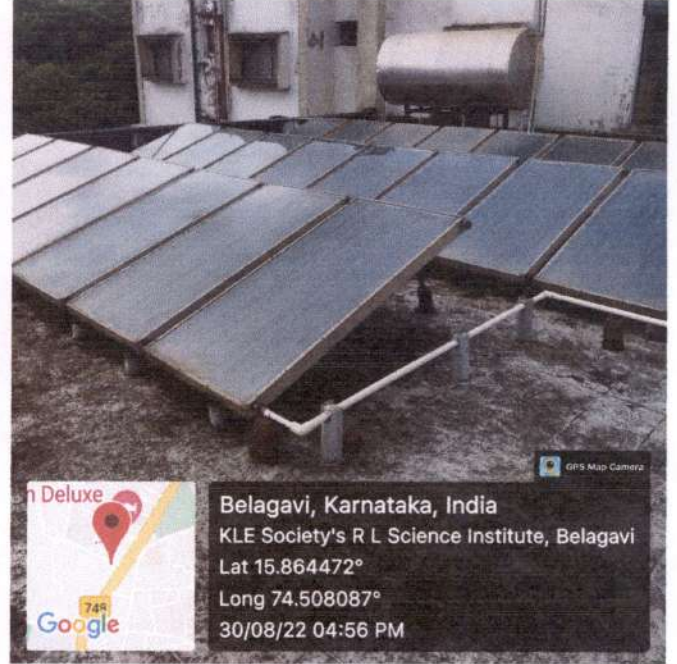

ಕೆ.ಎಲ್.ಇ. ಸಂಸ್ಥೆಯ

ರಾಜಾ ಲಖಮಗೌಡ ವಿಜ್ಞಾನ ಮಹಾವಿದ್ಯಾಲಯ, ಬೆಳಗಾವಿ

K.L.E. Society's

RAJA LAKHAMAGOUA SCIENCE INSTITUTE, BELAGAVI

Autonomous

Re-Accredited with 'A' grade by NAAC

Solar Panel