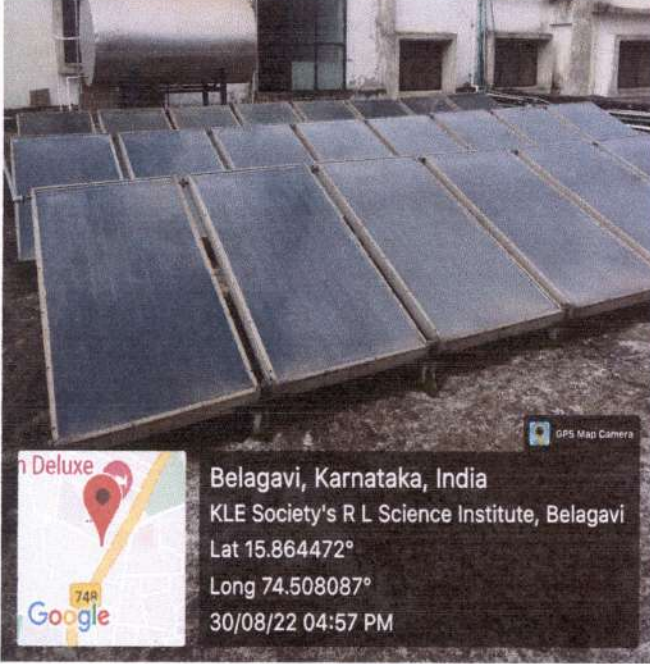

ಕೆ.ಎಲ್.ಇ. ಸಂಸ್ಥೆಯ

ರಾಜಾ ಲಖಮಗೌಡ ವಿಜ್ಞಾನ ಮಹಾವಿದ್ಯಾಲಯ, ಬೆಳಗಾವಿ

K.L.E. Society's

RAJA LAKHAMAGOUA SCIENCE INSTITUTE, BELAGAVI

Autonomous

Re-Accredited with 'A' grade by NAAC

Solar Panel