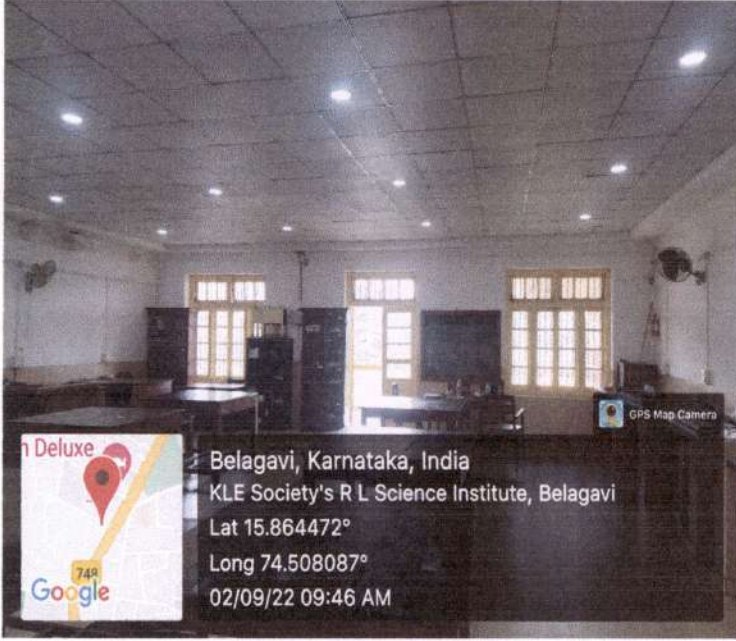

ಕೆ.ಎಲ್.ಇ. ಸಂಸ್ಥೆಯ
ರಾಜಾ ಲಖಮಗೌಡ ವಿಜ್ಞಾನ ಮಹಾವಿದ್ಯಾಲಯ, ಬೆಳಗಾವಿ
K.L.E. Society's
RAJA LAKHAMAGOUA SCIENCE INSTITUTE, BELAGAVI

Autonomous

Re-Accredited with 'A' grade by NAAC

Use of LED Bulbs