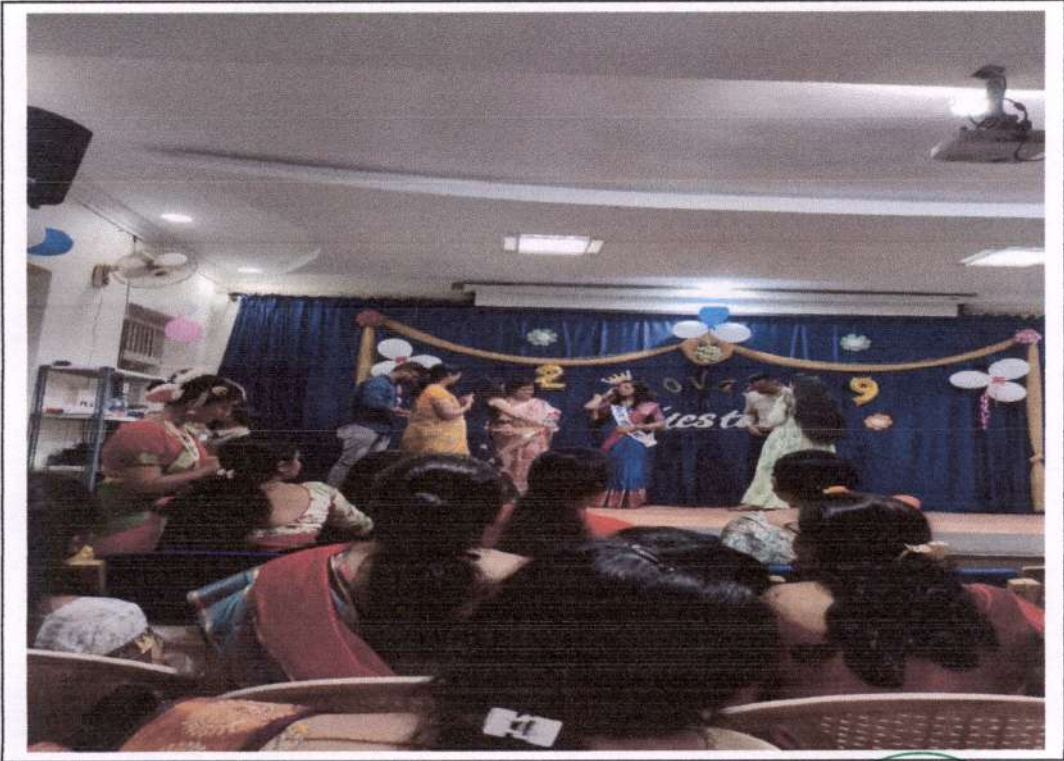

ಕೆ.ಎಲ್.ಇ. ಸಂಸ್ಥೆಯ
ರಾಜಾ ಲಖಮಗೌಡ ವಿಜ್ಞಾನ ಮಹಾವಿದ್ಯಾಲಯ, ಬೆಳಗಾವಿ

K.L.E. Society's

RAJA LAKHAMAGOUDA SCIENCE INSTITUTE, BELAGAVI

Autonomous

Re-Accredited with 'A' grade by NAAC

[Signature]
PRINCIPAL
R.L. Science Institute
BELAGAVI-590001